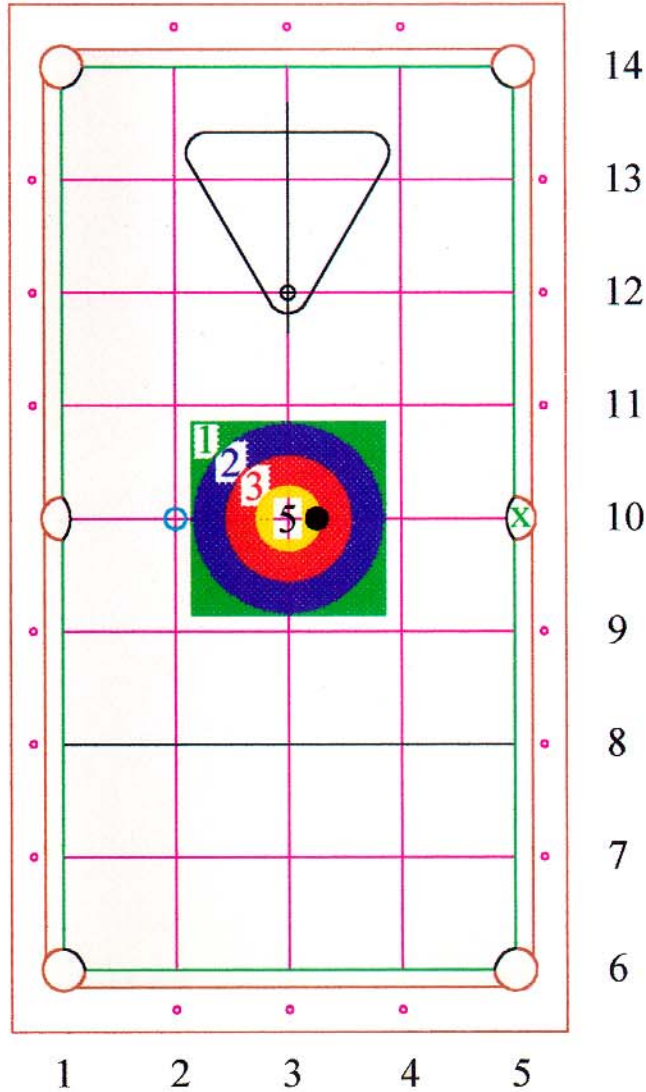

STOP 1

Weiss: 2/10; Spielb.: 3,25/10; Target: 3/10

STOP 2

Weiss: 2/8; Spielb.: 3/10; Target: 3/10