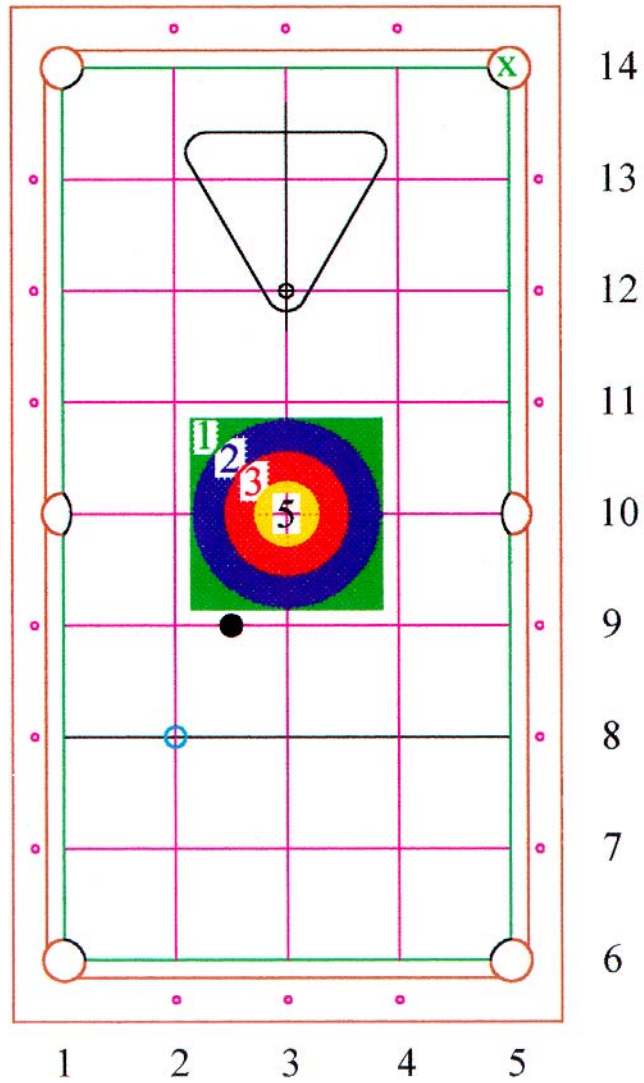

## VORLAUF 1

Weiss: 2/8; Spielb.: 2,5/9; Target: 3/10

## VORLAUF 2

Weiss: 2/8; Spielb.: 2,5/9; Target: 4/12