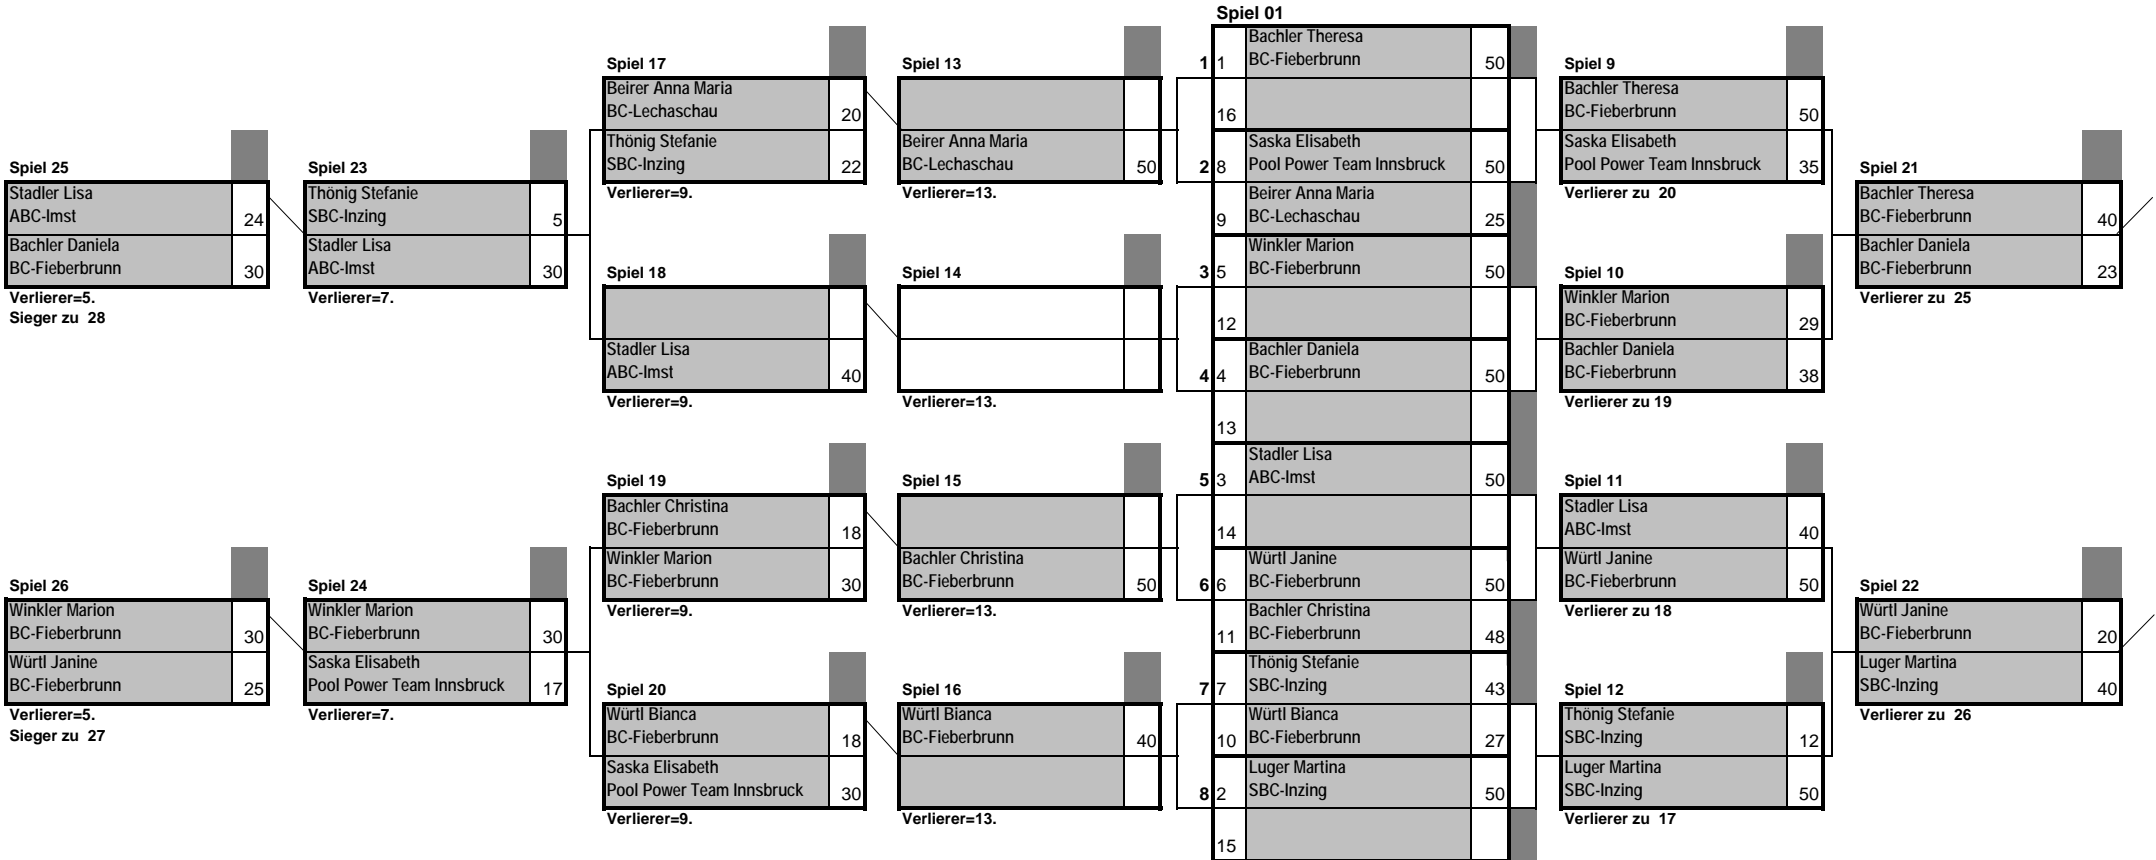

Tiroler Meisterschaft 14/1 Damen

erstellt von Georg Bachler 2004-01-31

4. Verliererrunde

3. Verliererrunde

2. Verliererrunde

1. Verliererrunde

1. Hauptrunde

2. Hauptrunde

3. Hauptrunde

17, überarbeitet von KC 2008-05-24, überarbeitet von Georg Bachler 2009-10-15 und 2009-10-31;